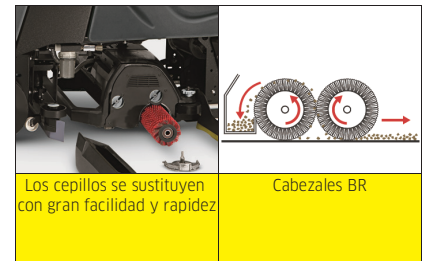

Cabezales para Fregadoras

(B 40)

- Nueva generación de cabezales de fregado resistentes a impactos y corrosión
- Cabezales de cepillos acoplables a B 40
- Sistema de acoplamiento rápido a la máquina, sin necesidad de herramientas
- Cepillos contrarrotativos
- Faldones anti-salpicadura incorporados
- Dos anchos de trabajo disponibles
- Cabezal BR con pre-barrido
- Cabezales BD de cepillos circulares

Información de Producto

Modelo	Artículo	Código EAN	Acción Especial	Volumen	Un/Palet	P.V.P. (Sin IVA)
Cabezal R 45 Ep	2.763-021.0	4039784563032	-	103,95	-	€ 1.175,00
Cabezal R 45 C Bp	2.763-020.0	4039784563025	-	104,544	-	€ 1.225,00
Cabezal R 45 W Bp	2.763-019.0	4039784563018	-	105,6	-	€ 1.295,00
Cabezal R 55 Ep	2.763-017.0	4039784562998	-	104,235	-	€ 1.265,00
Cabezal R 55 C Bp	2.763-013.0	4039784562981	-	106,363	-	€ 1.335,00
Cabezal R 55 W Bp	2.763-011.0	4039784562967	-	103,488	-	€ 1.385,00
Cabezal D 43 Ep	2.763-024.0	4039784625068	-	201,6	-	€ 1.190,00
Cabezal D 43 C W Bp	2.763-023.0	4039784625051	-	198	-	€ 1.285,00
Cabezal D 51 Ep	2.763-027.0	4039784625099	-	199,8	-	€ 1.285,00
Cabezal D 51 C W Bp	2.763-026.0	4039784625082	-	198	-	€ 1.375,00

Datos Técnicos

	Cabezales Cepillos Cilíndricos						Cabezales Cepillos Circulares			
	R 45 Ep	R 45 C Bp	R 45 W Bp	R 55 Ep	R 55 C Bp	R 55 W Bp	D 43 Ep	D 43 C W Bp	D 51 Ep	D 51 C W Bp
Anchura de Fregado (mm)	450	450	450	550	550	550	430	430	510	510
Revoluciones Cepillo (r.p.m)	1100	1200	1200	1100	1200	1200	180	180	180	180
Presión Apriete (g/cm²)	125	94	94	115	81	81	16	16	11	11
Peso (kg)	21,55	17,50	17,75	22,65	18,95	19	34,50	31	35	32
Potencia (W)	800	600	600	800	600	600	800	600	800	600

Accesorios de Serie

4.762-392.0	Cepillo rojo estándar BR 450mm	€ 59,00	4.762-393.0	Cepillo rojo estándar BR 550mm	€ 71,00
4.905-022.0	Cepillo de disco completo rojo D43	€ 95,00	4.905-026.0	Cepillo rojo estándar BD 510mm D 100	€ 122,00