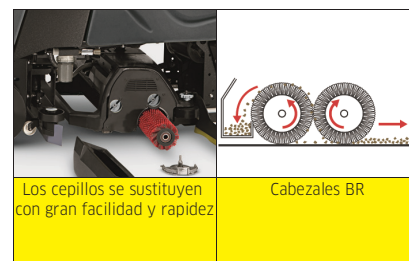

Cabezales para Fregadoras

(B 60, B 80, B 90, B 120, B 150, B 250)

- Nueva generación de cabezales de fregado resistentes a impactos y corrosión
- Cabezales de cepillos acoplables a B 60 / B 80 / B 90 / B 120 / B 150 / B 250
- Sistema de acoplamiento rápido a las diferentes máquinas, sin necesidad de herramientas
- Cepillos contrarrotativos
- Faldones anti-salpicadura incorporados
- Cuatro anchos de trabajo disponibles
- Cabezal BR con pre-barrido (x2)
- Cabezales BD de cepillos circulares (x2)

Información de Producto

Modelo	Artículo	Código EAN	Acción Especial	Volumen	Un/Palet	P.V.P. (Sin IVA)
Cabezal de cepillos D 55 S	2.763-001.0	4039784295889	-	283,815	-	€ 2.095,00
Cabezal de cepillos R 55 S	2.763-002.0	4039784295896	-	283,815	-	€ 1.815,00
Cabezal de cepillos D 65 S	2.763-003.0	4039784295902	-	283,815	-	€ 2.350,00
Cabezal de cepillos R 65 S	2.763-004.0	4039784295919	-	171,008	-	€ 2.100,00
Cabezal de cepillos D 75 S	2.763-005.0	4039784295926	-	283,815	-	€ 2.675,00
Cabezal de cepillos R 75 S	2.763-006.0	4039784295933	-	283,815	-	€ 2.375,00
Cabezal de cepillos D 90 S	2.763-008.0	4039784438699	-	431,531	-	€ 3.000,00
Cabezal de cepillos R 90 S	2.763-007.0	4039784438682	-	188,403	-	€ 2.650,00
Cabezal de cepillos D 100 S	2.763-035.0	4039784946071	-	542,88	-	€ 3.700,00
Cabezal de cepillos R 100 S	2.763-033.0	4039784946095	-	651,105	-	€ 3.995,00
Cabezal de cepillos D 110 C	2.763-038.0	4054278001593	-	547,874	-	€ 2.830,00
Cabezal de cepillos R 120 S	2.763-034.0	4039784946309	-	650,65	-	€ 7.150,00

Datos Técnicos

	Cabezales Cepillos Cilíndricos						Cabezales Cepillos Circulares							
		R 55	R 65	R 75	R 90	R 100	R 120		D 55	D 65	D 75	D 90	D 100	D 110
Anchura de Fregado (mm)		550	650	750	900	1000	1200		550	650	750	900	1000	1100
Revoluciones Cepillo (r.p.m)		600-1300	600-1300	600-1300	600-1300	600-1200	600-1200		180	180	180	180	140	-
Presión Apriete (g/cm²)		200-315	200-315	200-315	175-275	260	230		20-35	20-35	20-35	20-35	35	-
Peso (kg)		28	29	30	37	44	47		30	33	35	44	53	-
Potencia (W)		2x600	2x600	2x600	2x750	-	-		2x600	2x600	2x600	2x600	-	-

Accesorios de Serie

4.905-014.0	Cepillo rojo estándar BD 300mm D55	€ 66,00	6.907-413.0	Cepillo rojo estándar BR 532mm R55	€ 74,00
4.905-010.0	Cepillo rojo estándar BD 355mm D65	€ 80,00	6.907-414.0	Cepillo rojo estándar BR 638mm R65	€ 81,00
4.905-018.0	Cepillo rojo estándar BD 385mm D75	€ 92,00	6.907-415.0	Cepillo rojo estándar BR 700mm R75	€ 91,00
4.905-003.0	Cepillo rojo estándar BD 450mm D90	€ 107,00	6.907-377.0	Cepillo rojo estándar BR 800mm R90	€ 131,00
4.905-026.0	Cepillo rojo estándar BD 510mm D 100	€ 122,00	6.906-938.0	Cepillo rojo estándar BR 1000mm R 100	€ 264,00
4.905-002.0	Cepillo rojo estándar BD 550mm D 110 2 x	€ 152,00	6.906-853.0	Cepillo rojo estándar BR 1200mm R 120	€ 419,00

Cabezal de cepillos D 110 C sólo para B 120