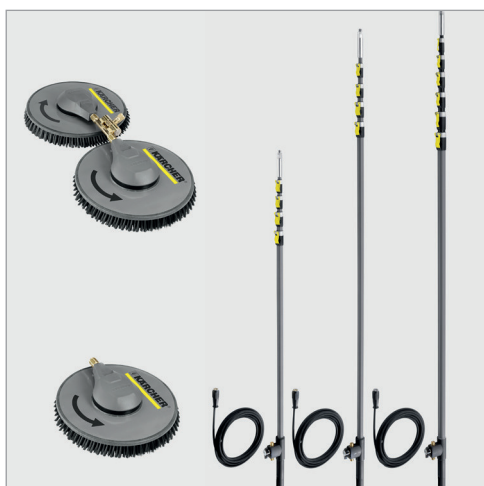

RECAMBIOS Y ACCESORIOS

Recambios originales

Solo los componentes originales de Kärcher convencen por su calidad proverbial.

Limpiadoras de alta presión

Limpiadoras Alta Presión

Artículo	P.V.P. (Sin IVA)	Artículo	P.V.P. (Sin IVA)
 6.391-520.0 Juego de montaje enrollador de mangueras	€ 846,00	 6.391-545.0 Soporte oscilante	€ 104,00
 2.642-305.0 Lanza curva desagües	€ 229,00	 6.394-653.0 Dosificador detergente	€ 249,00
 4.424-004.0 Racor 22x1,5 prolongación manguera interior	€ 35,00	 6.394-654.0 Lanza flexible 20°-40° 1050mm	€ 212,00
 6.394-668.0 Dispositivo espuma 1L.	€ 87,00	 6.394-690.0 Lanza telescópica 180-5400mm	€ 546,00
 6.401-458.0 Enchufe rápido M22x1,5	€ 58,00	 6.401-459.0 Clavija enchufe rápido	€ 25,00
 6.415-951.0 Lanza Vibrasoft	€ 229,00	 2.642-957.0 Enrollador	€ 1.073,00
 6.368-463.0 WS 50	€ 1.957,00	 6.368-465.0 Regenerador WS	€ 2.131,00
 6.368-454.0 iSolar 800 (700-1000 l/h)	€ 1.116,00	 6.368-455.0 iSolar 800 (1000-1300 l/h)	€ 1.116,00
 4.107-054.0 iSolar TL 7 H (1)	€ 891,00	 4.107-053.0 iSolar TL 10 H (2)	€ 1.218,00
 4.107-052.0 iSolar TL 14 C (3)	€ 3.378,00		